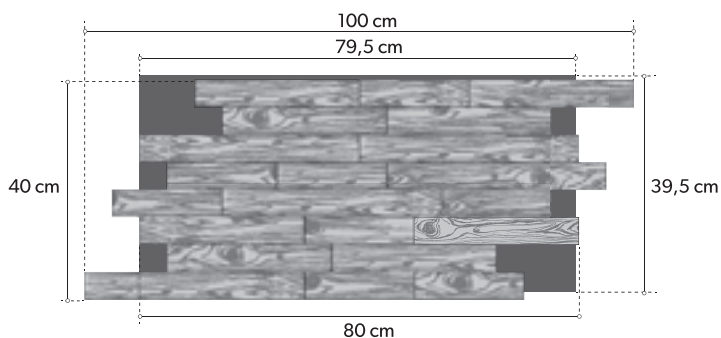

Industriezone Grenslan
Lageweg 33
8930 Mene - Belgium
+32 56 52 88 00
info@decospan.com

www.astratadecospan.com