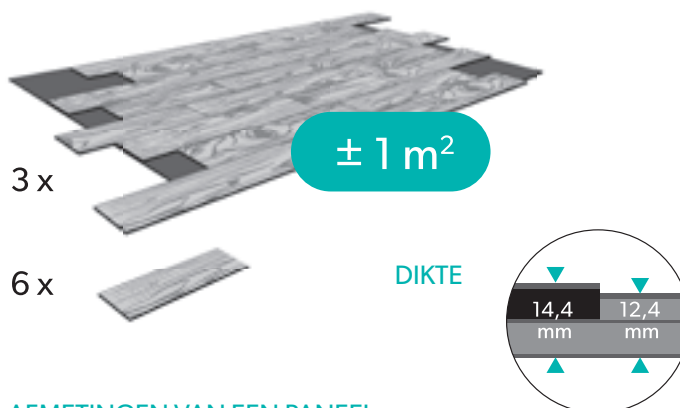

INHOUD VAN EEN DOOS

AFMETINGEN VAN EEN PANEEL