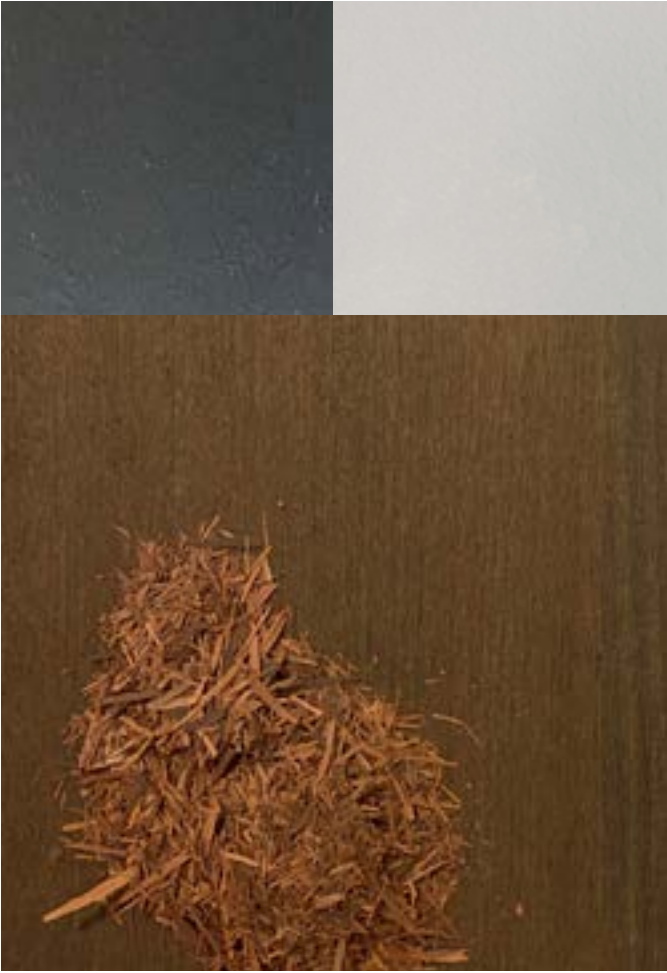

Fineer Ipé | Verf Ipé

Gefineerd MDF Ipé

Mixmatch A | Zuid Amerika

Greenheart is de Engelse benaming, omdat Ipé verbonden is met onze gezondheid. Het bevat Lapachol, een natuurlijke beschermer tegen virussen.

CARINA - Ipé Black Modern en krachtig aards zwart. (opbeurend/ lifting)

CARINA - Ipé White is een duurzaam wit met een vergrijzing in haar kern. De medicinale achtergrond van het Lapazol schijnt groengelig door.