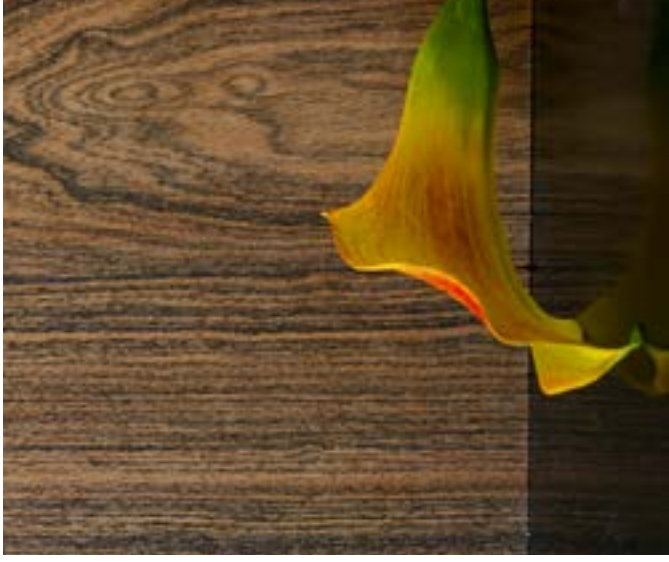

Fineer Louro Preto | Verf Louro Preto